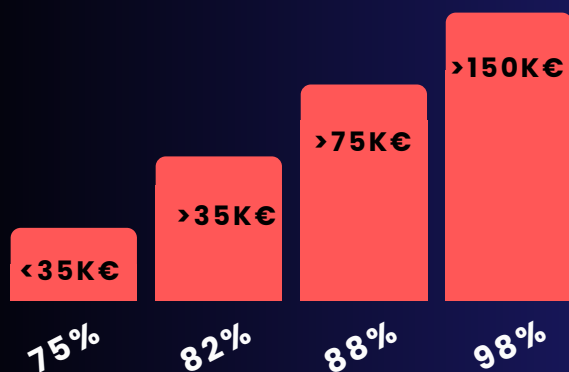

# Nos packs

Découvrez nos deux packs exclusifs conçus sur mesure pour répondre à tous vos besoins !

Pack FREE, le point de départ idéal vers le succès, à un tarif irrésistible. Pour une montée en puissance fulgurante, choisissez notre Pack EXPERT, le summum des prestations avec un accompagnement personnalisé, afin d'atteindre vos objectifs les plus ambitieux avec assurance et excellence.

## PACK EXPERT

- ✓ Evolution au sein du réseau
- ✓ Gratuit dès 75 000€ de CA
- ✓ Gratuit dès 3 filleuls
- ✓ Pack de bienvenue
- ✓ Changement de pack 1 fois
- ✓ De 75% à 98% de commission
- ✓ Préavis de 1 mois à 3 mois
- ✓ 15% de remise sur l'IMMO MARKET